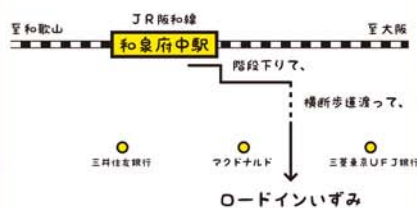

27(土)

まみたん
ゆかた写真
無料撮影会

出演者

午前の部 10時から12時
午後の部 13時から15時
午前・午後とも約10名の
当日参加できます。

ゆかたで遊びにきてねえ~♪

マジシャン リチャードシブヤ

女性マジシャン スージー

gutyco(グチコ)

バルーンパフォーマンスMARI☆MARI

イベント開催場所●

ロードインいずみ (和泉府中駅前商店街)

駅からのアクセス

琢磨

JUNJUN

書道アート 劔(KEN)

唐渡亮with SKYLINE BAND