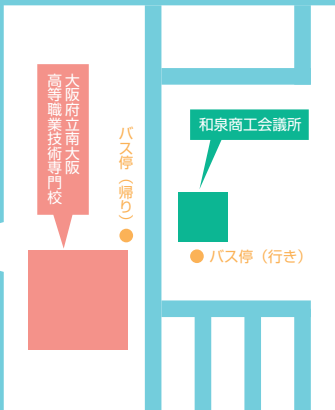

# アクセス

## 注意事項

【お車でお越しの場合】  
 阪和自動車道「岸和田和泉IC」から約6分 無料駐車場あり

【公共交通機関でお越しの場合】  
 泉北高速鉄道「和泉中央駅」から南海バス5番乗り場より  
 「和泉商工会議所行き」に乗車し、「和泉商工会議所前」で下車  
 徒歩3分

【注意事項】  
 ・会場には食堂や売店がありませんので、昼食は各自でご用意ください。  
 ・敷地内は全面禁煙となりますので、ご了承ください。